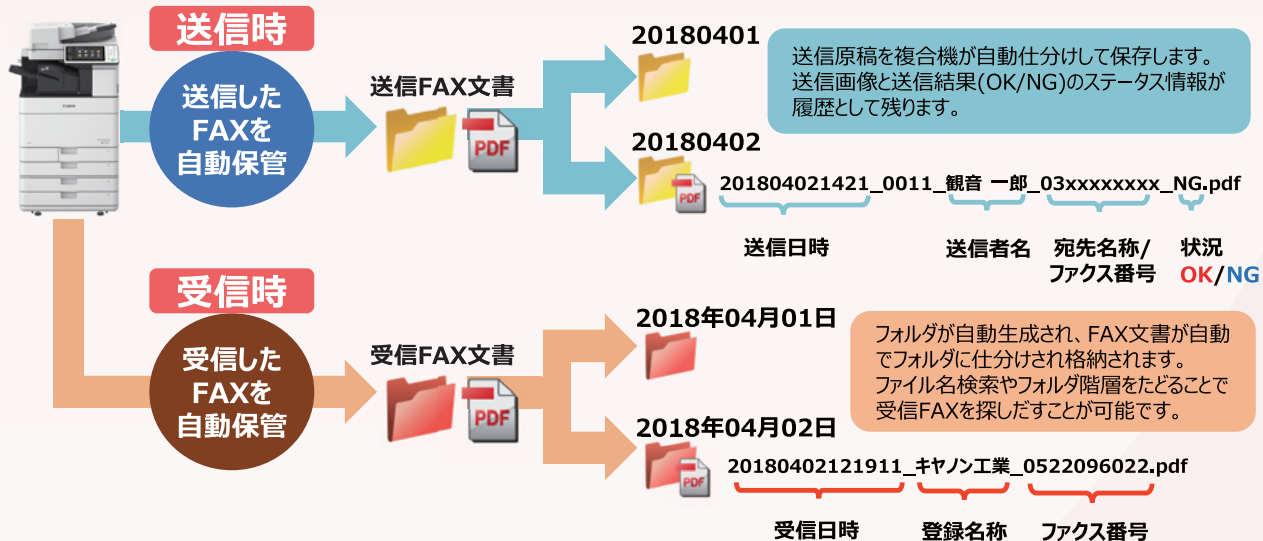

imageRUNNER ADVANCE C5560F II (Gen3 2nd Edition)

FAX文書の仕分け保管を**複合機が自動で行います**

FAXを受信した際の一連の流れ

FAX文書は後で探せるようにと整理して保管するのが望ましいですが、**仕分けをして保管する作業は面倒**です。

解決!

キヤノン オフィス向け複合機
imageRUNNER ADVANCE Gen3 2nd Edition

キヤノンの「複合機」+「せいとんファクス」で
“FAX文書を自動で仕分けして保管”が可能です