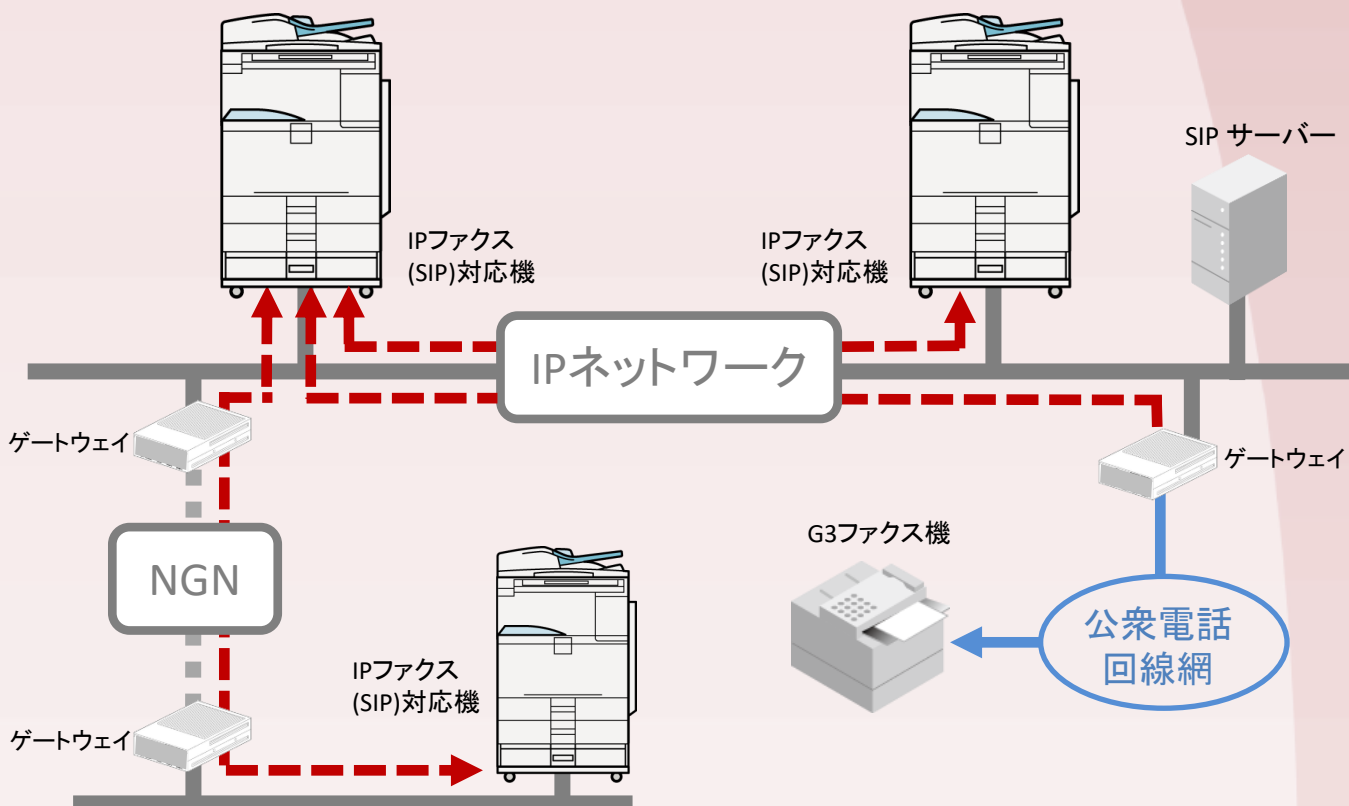

高速なりリアルタイム通信を低コストで実現する IPファクス (JT-T 38規格)

既存のIPネットワークを利用し、「通信費の大幅削減」、
「高速・高画質通信」を実現します

概要

IPファクスとは、IPネットワーク上でIPファクス対応機同士が直接データを送受信するファクスのことです

特徴

カンタン : 従来のファクスと変わらない簡単操作

ベンリ : IPネットワークを利用することで通信費を大幅削減
電話回線の接続は不要

エコ : クラウドやPCに転送することでペーパーレスで確認が可能

CIAJ 画像情報ファクシミリ委員会

<https://www.ciaj.or.jp/gazou/index.html>