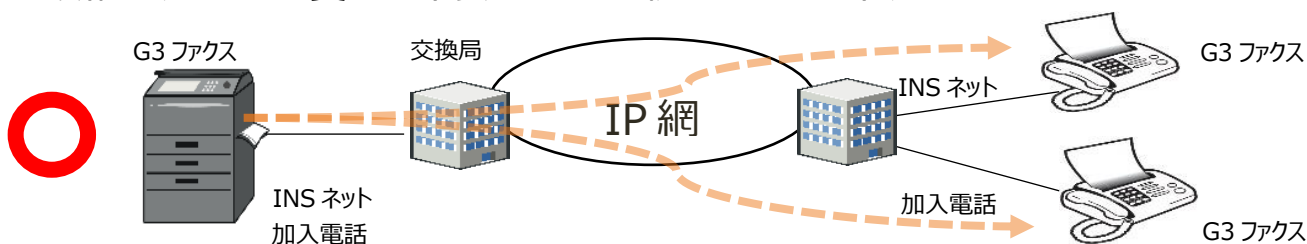

★ 固定電話網は IP 網になります ★

引き続きファクシミリをお使いいただけます！

東日本電信電話株式会社様、西日本電信電話株式会社様の発表によりますと2024年1月より2025年1月の間で加入電話、INS ネットの中継網がIP 網に切り替えられます。

■ G3 ファクス

設備の切り替えや変更は不要です。引き続きそのままご利用いただけます。

■ G4 ファクス (INS ネット)

利用されていた INS ネットの“デジタル通信モード”のサービス提供が終了します。**2027年までに、G3 ファクスをお使いになるか別の通信方法に切り替えるか**をご検討ください。